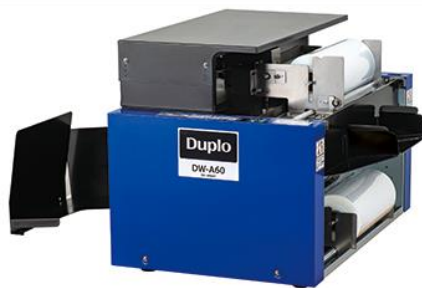

- 阿久比町商工会会員さま限定 -

事務用機器貸出のご案内

「紙折り機」と「丁合機」と「フィルム包装機」を無料で貸出を行います。
作業効率、生産性向上の一助としてご活用ください。

紙折り機

●チラシ・請求書封入時に活躍

用紙をセットするとサイズを自動検知し、
折り方を選んでスタートを押すだけのシンプル操作
速度 260 枚/分の高速処理が可能
8通りの折り形態で特殊折りの対応も可能

丁合機

●チラシ・請求書封入時に活躍

大量の冊子を手で作業するには時間も人も必要。
印刷機の後処理に多用される丁合専用機
130セット/分の高速処理

フィルム包装機

●封入封緘作業の効率化を実現

販促物や郵送時の包装に！
毎時 3600 部の高速処理
透明フィルムで開封性向上が可能

貸出について

- ・阿久比町商工会内でのご使用に限ります。
- ・フィルム包装機につきましては、フィルム代を実費ご請求させていただきますのでご了承ください。

使用を希望される場合は、阿久比町商工会までご連絡ください